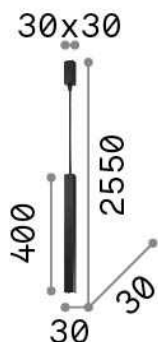

Quellinfo

Integrierte Quelle	Light bulb (included)
Austauschbare Quelle	Replaceable
Leistung	G9 max 6 x 40W
Emissionen	Diffuse
Maximaler Verbrauch	-
Leuchtmittel enthalten	EAN 8021696209043